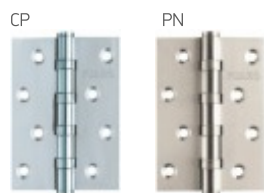

Упор дверной DS SM01

Матовая бронза

AB-7 Матовая бронза AS-3 Античное серебро GOLD-24 Золото 24K MAB-6 Темная бронза RB-10 Французское золото

4ВВ врезная

- Материал: сталь
- Толщина петли 2,5 мм
- 4 внутренних подшипника
- Стальной стержень
- Саморезы в цвет петли в комплекте
- Упаковка: картон/блистер