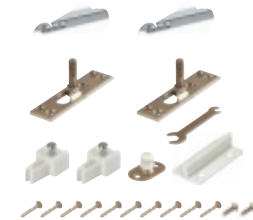

AB Бронза
SN Матовый никель
CP Хром
GP Золото

Упор торцевой FB 5-1/2

Хром

AB CP GP

Комплект роликов Comfort 80/4 kit

Монтажный уголок Comfort mounting bracket

Верхняя направляющая Comfort R 60/80/1,8/2000 track