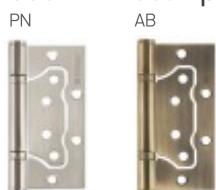

500-2ВВ без врезки

- Материал: сталь
- Толщина петли 2,5 мм
- 2 внутренних подшипника
- Стальной стержень
- Саморезы в цвет петли в комплекте
- Упаковка: картон/блистер

	2 петли	3 петли
Макс. нагрузка	35 кг	45 кг