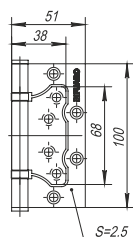

500-2ВВ без врезки

- Материал: сталь
- Толщина петли 2,5 мм
- 2 внутренних подшипника
- Стальной стержень
- Саморезы в цвет петли в комплекте
- Упаковка: картон/блистер

	2 петли	3 петли
Макс. нагрузка	35 кг	45 кг