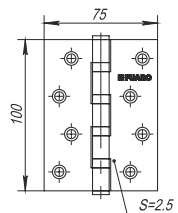

4ВВ врезная

- Материал: сталь
- Толщина петли 2,5 мм
- 4 внутренних подшипника
- Стальной стержень
- Саморезы в цвет петли в комплекте
- Упаковка: картон/блистер

	2 петли	3 петли
Макс. нагрузка	40 кг	60 кг