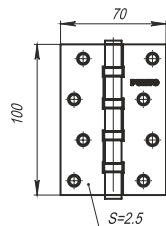

4В-100 врезная

Медь

AB Бронза
AC Медь
CP Хром
GR Графит