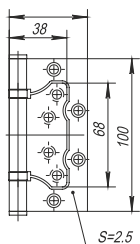

200-2В без врезки

AB Бронза
AC Медь
CP Хром
SC Матовый Хром